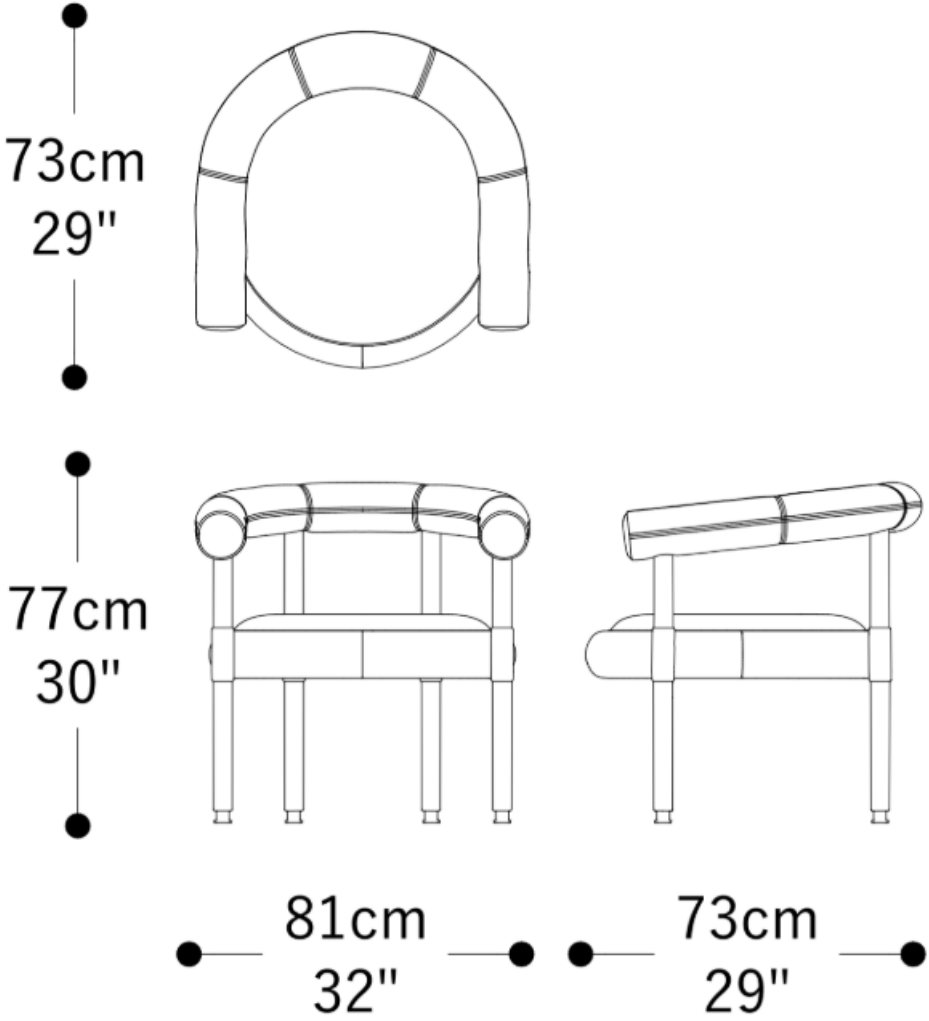

Poltrona
Oficina

POLTRONA
OFICINA

BRETON